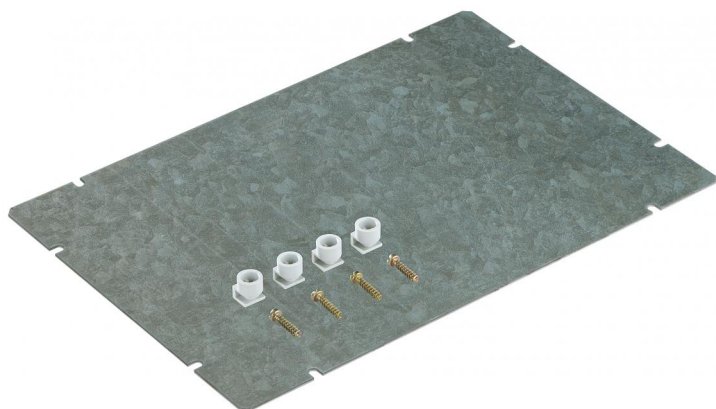

Montážní deska

## AK MPS 3

### AK MPS 3

**Montážní deska**

Číslo výrobku: 79501301

Rozměry: 240 x 390 x 2 mm

Montážní deska z ocelového plechu, včetně upevňovacích šroubů

### rozměry

délka:	390 mm
šířka:	240 mm
výška:	2 mm