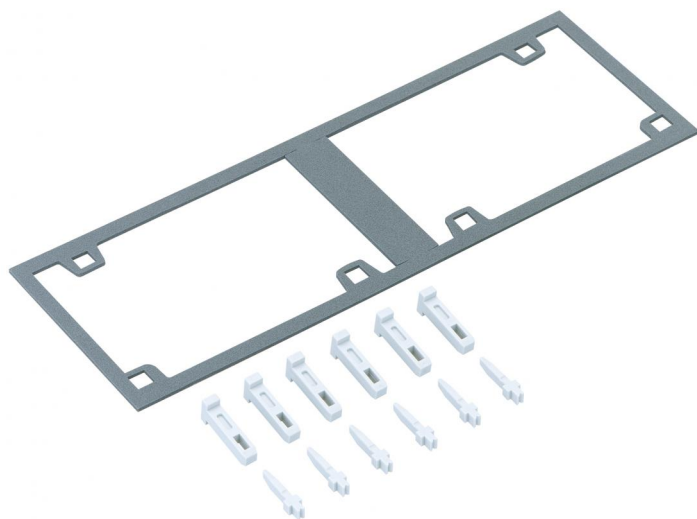

Spojovací sada

AK KS-IP65

AK KS-IP65

Spojovací sada

Číslo výrobku: 79100101

Spojovací sada, pro vodorovné nebo svislé spojování všech skříní AK od velikosti 300 x 150 mm, komplet s klínovými spojkami a těsněním pro bočnice skříní 150 a 300 mm, Každých 300 mm = 1 spojovací sada

IP65

Technická data

elektrické vlastnosti

druh krytí:	IP65
-------------	------

materiálové vlastnosti

vhodné pro venkovní použití:	ne
průmyslová kvalita:	ne

mechanické vlastnosti

Typ příslušenství:	jiné
--------------------	------