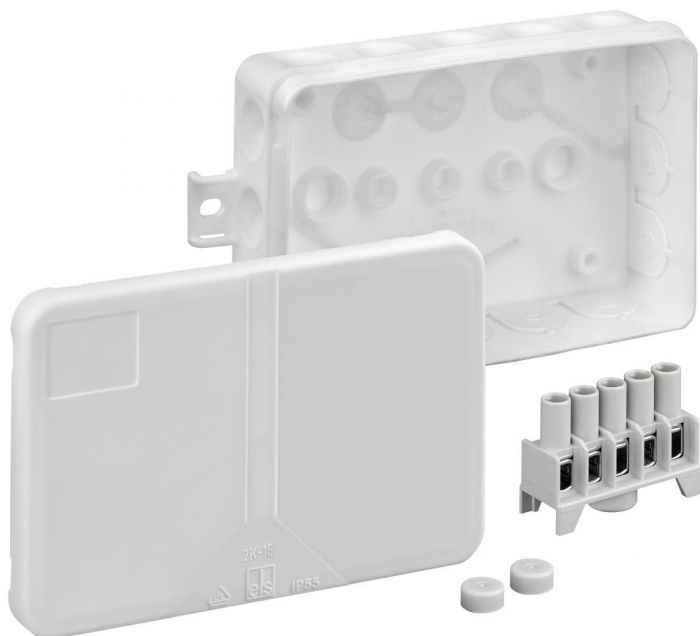

Spojovací krabice

2K-16 AB-2,5²/w

2K-16 AB-2,5²/w

Spojovací krabice

Číslo výrobku: 34811601

Rozměry: 130 x 85 x 37 mm

Spojovací krabice podle DIN EN 60670 (VDE 0606), 16 přívodů, 3 spodní přívody, se samotěsnicími, měkkými vstupními membránami, Nástroj k otevření přívodů vedení není nutný, Rozsah těsnění 2 - 14 mm, s vnějšími místy připojení

bílá, se šroubovou svorkou 5 pólů - 2,5 mm²

Technická data

elektrické vlastnosti

druh krytí UL:	žádné údaje
domezovací izolační napětí AC:	400 V
druh krytí:	IP55
třída zachování funkce:	bez
max. průřez vodiče:	2,5 mm ²
třída ochrany:	II

barva

barva horní díl:	bílá
------------------	------

rozměry

délka:	85 mm
šířka:	130 mm
výška:	37 mm

materiálové vlastnosti

vhodné pro venkovní použití:	ne
bez obsahu halogenů:	ano
průmyslová kvalita:	ne

mechanické vlastnosti

materiál

materiál spodního dílu:	polypropylen
materiál horního dílu:	polypropylen

certifikáty

zkušební značka:	VDE
------------------	-----

Příslušenství

ZEL 2K-12 - Odlehčení v tahu
